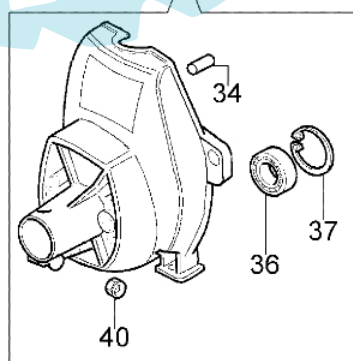

750 MASTER - Starter und kupplung

Bild Nr.	Anz.	Teilenummer	Beschreibung	Technische Nachricht
1	1	3912012	Mutter	
2	4	4175089A	Schraube	
3	1	61042004	Schultz	
4	2	3818011A	Kugelscheibe	
5	1	4191018R	Scheibe	
6	1	3906041	Schraube	
7	1	3918006	Scheibe	
8	1	004000132R	Feder	
9	1	4098073R	Starterseil	
10	1	4191020A	Starter griff	
11	1	006000829	Scheibe	
12	1	61042001B	Starter komplet	
13	1	3933038	Mutter	
14	2	4191016	Klinke	
15	2	4191017A	Feder	
16	2	3064010	Scheibe	
17	2	3024007	Ring	
18	1	4191143	Mitnehmer	
19	1	3916010	Scheibe	
20	1	61110081R	Schwungrad	
21	2	4191027CR	Stift	
22	2	3819006	Scheibe	
23	2	3916005	Scheibe	
24	1	3908032R	Schraube	
25	1	3819010	Scheibe	
26	1	3916006	Scheibe	
27	1	3049005	O-ring	
28	1	61110105	Kabel	
29	1	4098064	Kerzenstecker	
30	1	61110153R	Zündspule	
31	2	3801013	Schraube	
32	4	4175071A	Schraube	
33	1	4191030R	Kettenrad	
34	1	3023008R	Stift	
35	1	3901008	Schraube	
36	1	3035019	Lager	
37	1	3025022	Ring	
38	1	61042060B	Gehäuse	
39	1	3801027	Schraube	
40	1	3914006R	Mutter	
41	1	094100014	Kerzenstecker	
42	1	094600169	Zuendkerze	
43	1	4191021AR	Schwungrad	
44	1	4196142R	Zündspule	
45	1	4191028R	Feder	
46	1	4191153AR	Kupplung