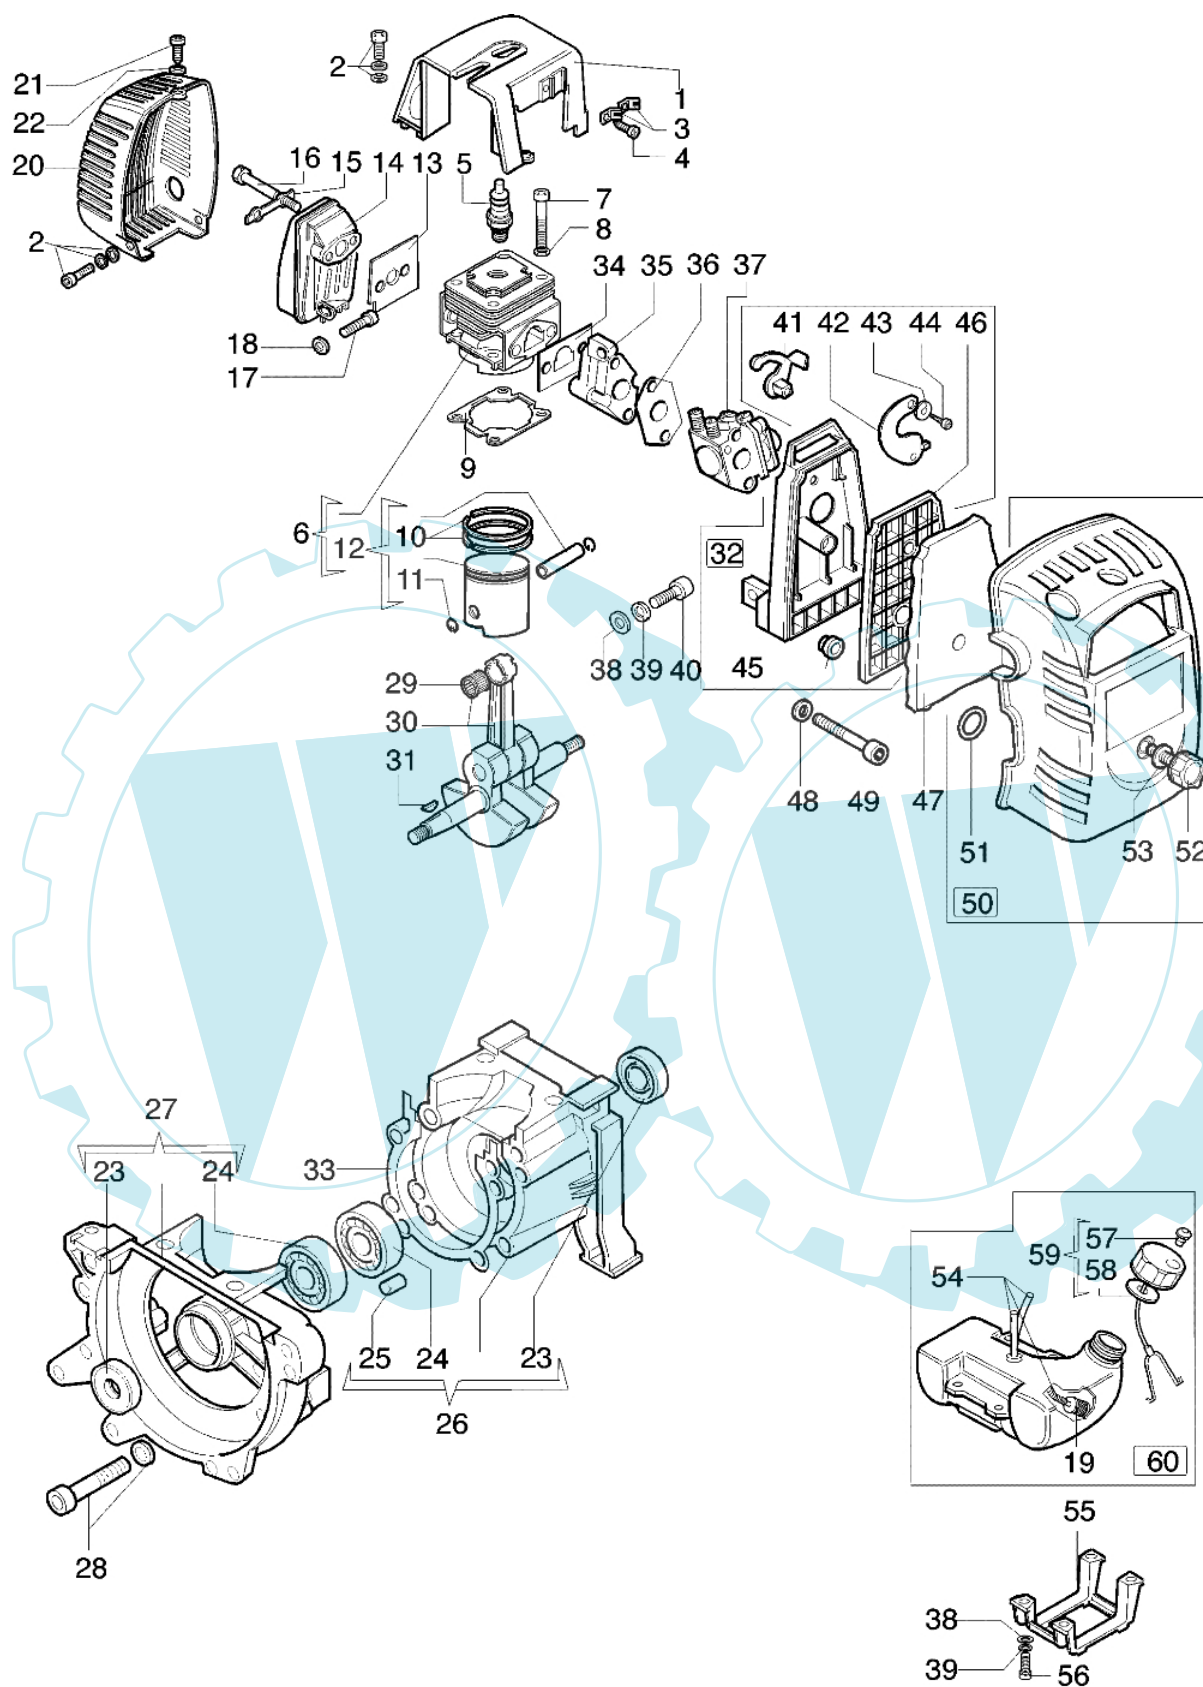

750 MASTER - Motor

Bild Nr.	Anz.	Teilenummer	Beschreibung	Technische Nachricht
1	1	61110032R	Deckel	
2	1	4175089A	Schraube	
3	2	4191069B	Keil	
4	1	3960030	Schraube	
5	1	3055101	Kundkerze	
6	1	4191210A	Zylinder	
7	4	3801034	Schraube	
8	4	3819010	Scheibe	
9	1	4191006	Dichtung	
10	2	005000015	Kolbenring Ø44	
11	2	4191005	Ring	
12	1	4191212	Kolben komplet Ø44	
13	1	4191035A	Dichtung	
14	1	4191042A	Auspuff	
15	1	4191068	Blech	
16	2	3806046	Schraube	
17	1	3801010R	Schraube	
18	7	3819006	Scheibe	
19	1	094600450R	Filter	
20	1	61040006	Deckel	
21	1	3960017AR	Schraube	
22	1	3916003	Scheibe	
23	2	3050015AR	Kobelring	
24	2	3034012R	Lager	
25	2	3023008R	Stift	
26	1	4191187	Gehäuse rohr	
27	1	4191186	Gehäuse rohr	
28	6	3819006	Scheibe	
29	1	3037014	Lager	
30	1	4191214	Kurbelwelle	
31	1	3028013R	Keil	
32	1	61042062	Filterhalter	
33	1	4191012	Dichtung	
34	1	4191275	Dichtung	
35	1	4191150A	Flansch	
36	1	4174093AR	Dichtung	
37	1	2318520R	Vergaser C1Q-E3	
38	4	3918005	Scheibe	
39	4	3819006	Scheibe	
40	1	3801011	Schraube	
41	1	61040003	Starterhebel	
42	1	4191050	Klappe	
43	1	4120070	Scheibe	
44	1	320000004	Schraube	
45	1	61040020	Buchse	
46	1	61040001	Schultz	
47	1	61040004	Luft filter	
48	2	3833073	Scheibe	
49	2	3801012	Schraube	
50	1	61042006A	Filterdeckel	
51	1	3049005	O-ring	
52	1	61040016A	Knopf	
53	1	3078007	Scheibe	
54	1	4191177	Rohr	
55	1	61040015C	Schienenfuss	
56	4	3801013	Schraube	
57	1	4098658AR	Entlueftungsventi	
58	1	4100308	Dichtung	
59	1	4151258R	Tankdeckel	
60	1	61042003A	Benzin tank