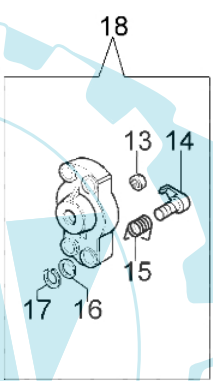

750 MASTER - Starter und kupplung

Bild Nr.	Anz.	Teilenummer	Beschreibung	Technische Nachricht
1	1	3912012	Mutter	
2	4	4175089A	Schraube	
3	1	61042004	Schultz	
4	2	3818011A	Kugelscheibe	
5	1	4191018R	Scheibe	
6	1	3906041	Schraube	
7	1	3918006	Scheibe	
8	1	004000132R	Feder	
9	1	4098073R	Starterseil	
10	1	4191020A	Starter griff	
11	1	006000829	Scheibe	
12	1	61042001B	Starter komplet	
13	1	3933038	Mutter	
14	2	4191016	Klinke	
15	2	4191017A	Feder	
16	2	3064010	Scheibe	
17	2	3024007	Ring	
18	1	4191143	Mitnehmer	
19	1	3916010	Scheibe	
20	1	61110081R	Schwungrad	
21	2	4191027CR	Stift	
22	2	3819006	Scheibe	
23	2	3916005	Scheibe	
24	1	3908032R	Schraube	
25	1	3819010	Scheibe	
26	1	3916006	Scheibe	
27	1	3049005	O-ring	
28	1	61110105	Kabel	
29	1	4098064	Kerzenstecker	
30	1	61110153R	Zündspule	
31	2	3801013	Schraube	
32	4	4175071A	Schraube	
33	1	4191030R	Kettenrad	
34	1	3023008R	Stift	
35	1	3901008	Schraube	
36	1	3035019	Lager	
37	1	3025022	Ring	
38	1	61042060B	Gehäuse	
39	1	3801027	Schraube	
40	1	3914006R	Mutter	
41	1	094100014	Kerzenstecker	
42	1	094600169	Zuendkerze	
43	1	4191021AR	Schwungrad	
44	1	4196142R	Zündspule	
45	1	4191028R	Feder	
46	1	4191153AR	Kupplung