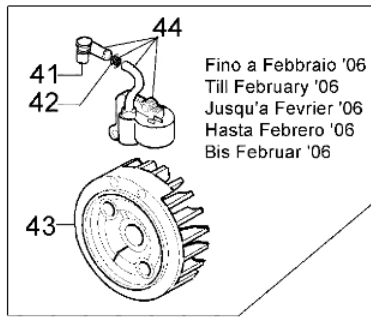

750 MASTER - Starter und kupplung

Bild Nr.	Anz.	Teilenummer	Beschreibung	Technische Nachricht
1	1	3912012	Mutter	
2	4	4175089A	Schraube	
3	1	61042004	Schultz	
4	2	3818011A	Kugelscheibe	
5	1	4191018R	Scheibe	
6	1	3906041	Schraube	
7	1	3918006	Scheibe	
8	1	004000132R	Feder	
9	1	4098073R	Starterseil	
10	1	4191020A	Starter griff	
11	1	006000829	Scheibe	
12	1	61042001B	Starter komplet	
13	1	3933038	Mutter	
14	2	4191016	Klinke	
15	2	4191017A	Feder	
16	2	3064010	Scheibe	
17	2	3024007	Ring	
18	1	4191143	Mitnehmer	
19	1	3916010	Scheibe	
20	1	61110081R	Schwungrad	
21	2	4191027CR	Stift	
22	2	3819006	Scheibe	
23	2	3916005	Scheibe	
24	1	3908032R	Schraube	
25	1	3819010	Scheibe	
26	1	3916006	Scheibe	
27	1	3049005	O-ring	
28	1	61110105	Kabel	
29	1	4098064	Kerzenstecker	
30	1	61110153R	Zündspule	
31	2	3801013	Schraube	
32	4	4175071A	Schraube	
33	1	4191030R	Kettenrad	
34	1	3023008R	Stift	
35	1	3901008	Schraube	
36	1	3035019	Lager	
37	1	3025022	Ring	
38	1	61042060B	Gehäuse	
39	1	3801027	Schraube	
40	1	3914006R	Mutter	
41	1	094100014	Kerzenstecker	
42	1	094600169	Zuendkerze	
43	1	4191021AR	Schwungrad	
44	1	4196142R	Zündspule	
45	1	4191028R	Feder	
46	1	4191153AR	Kupplung