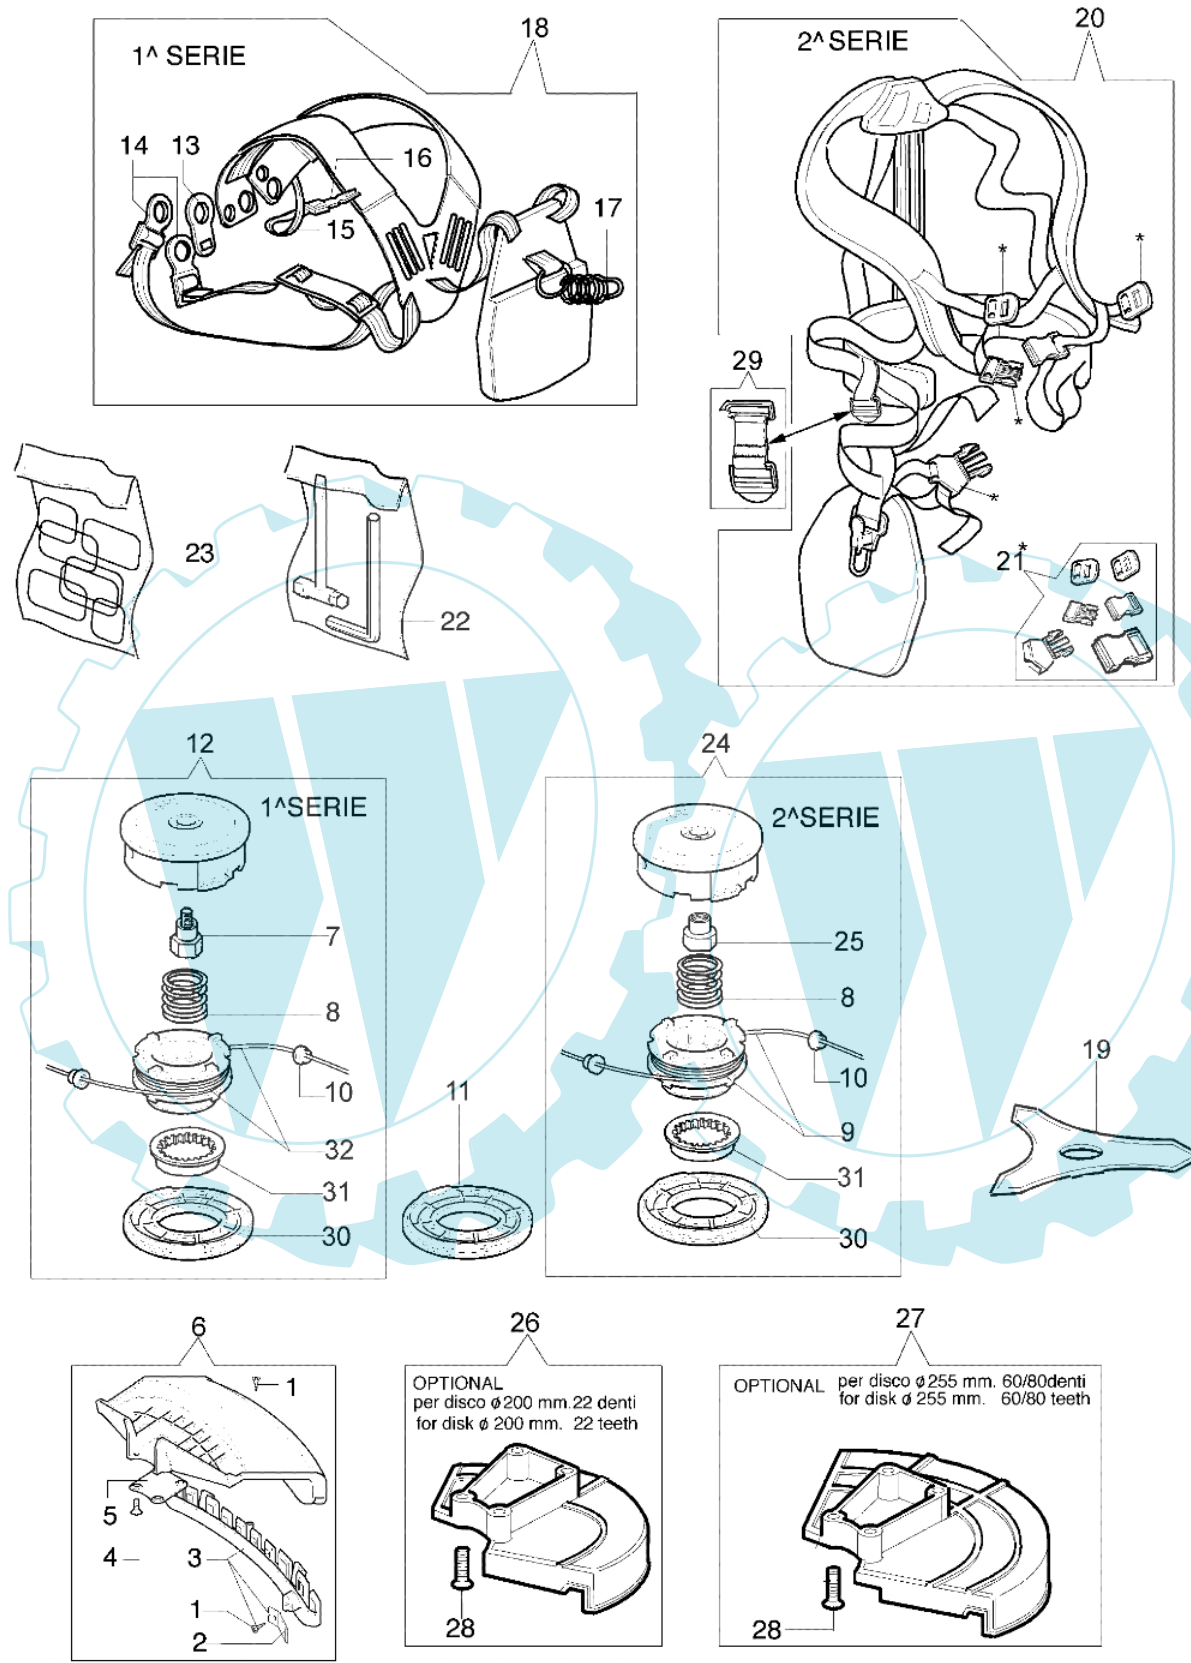

750 MASTER - Schneidwerkzeuge

Bild Nr.	Anz.	Teilenummer	Beschreibung	Technische Nachricht
1	2	3960040R	Schraube	
2	1	4174275R	Klinge	
3	1	4174283A	Blech	
4	4	3802004BR	Schraube	
5	1	4174278	Streifen	
6	1	61042011A	Komplett schutz	
7	1	4199008B	Bundschraube	
8	1	4199004	Feder	
9	1	4199014A	Zundanker	
10	2	4199005A	Distanzring	
11	1	4199026A	Deckel	
12	1	63019007B	Halbautomatischef kpl. Ø3	
13	1	4174113A	Platte	
14	1	4174117	Toranschluss	
15	1	4174157	Band	
16	1	4174111A	Keil	
17	1	4098812A	Feder	
18	1	4174163	Keilriemen	
19	1	4095665R	Schneidblatt 3t	
20	1	63070003R	Keilriemen	
21	1	63070025	Schieber kit	
22	1	4191240	Werkzeugsatz	
23	1	61042066	Etichettenkit	
24	1	61112059	Halbautomatischef kpl. Ø3	
25	1	61110076	Einsatz	
26	1	4174280	Schutzscheibe	
27	1	4174279	Schutzscheibe	
28	4	3802004BR	Schraube	
29	1	63070036	Haken	
30	1	4199002	Deckel	