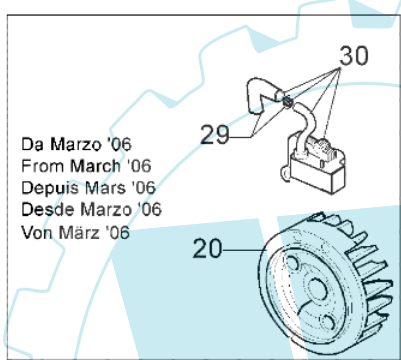

750 MASTER - Starter und kupplung

Bild Nr.	Anz.	Teilenummer	Beschreibung	Technische Nachricht
1	1	3912012	Mutter	
2	4	4175089A	Schraube	
3	1	61042004	Schultz	
4	2	3818011A	Kugelscheibe	
5	1	4191018R	Scheibe	
6	1	3906041	Schraube	
7	1	3918006	Scheibe	
8	1	004000132R	Feder	
9	1	4098073R	Starterseil	
10	1	4191020A	Starter griff	
11	1	006000829	Scheibe	
12	1	61042001B	Starter komplet	
13	1	3933038	Mutter	
14	2	4191016	Klinke	
15	2	4191017A	Feder	
16	2	3064010	Scheibe	
17	2	3024007	Ring	
18	1	4191143	Mitnehmer	
19	1	3916010	Scheibe	
20	1	61110081R	Schwungrad	
21	2	4191027CR	Stift	
22	2	3819006	Scheibe	
23	2	3916005	Scheibe	
24	1	3908032R	Schraube	
25	1	3819010	Scheibe	
26	1	3916006	Scheibe	
27	1	3049005	O-ring	
28	1	61110105	Kabel	
29	1	4098064	Kerzenstecker	
30	1	61110153R	Zündspule	
31	2	3801013	Schraube	
32	4	4175071A	Schraube	
33	1	4191030R	Kettenrad	
34	1	3023008R	Stift	
35	1	3901008	Schraube	
36	1	3035019	Lager	
37	1	3025022	Ring	
38	1	61042060B	Gehäuse	
39	1	3801027	Schraube	
40	1	3914006R	Mutter	
41	1	094100014	Kerzenstecker	
42	1	094600169	Zuendkerze	
43	1	4191021AR	Schwungrad	
44	1	4196142R	Zündspule	
45	1	4191028R	Feder	
46	1	4191153AR	Kupplung