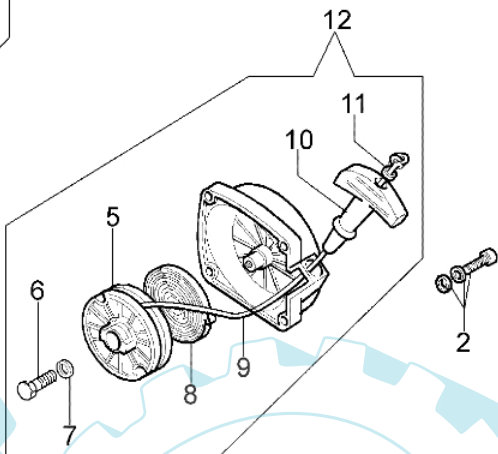

750 MASTER - Starter und kupplung

Bild Nr.	Anz.	Teilenummer	Beschreibung	Technische Nachricht
1	1	3912012	Mutter	
2	4	4175089A	Schraube	
3	1	61042004	Schultz	
4	2	3818011A	Kugelscheibe	
5	1	4191018R	Scheibe	
6	1	3906041	Schraube	
7	1	3918006	Scheibe	
8	1	004000132R	Feder	
9	1	4098073R	Starterseil	
10	1	4191020A	Starter griff	
11	1	006000829	Scheibe	
12	1	61042001B	Starter komplet	
13	1	3933038	Mutter	
14	2	4191016	Klinke	
15	2	4191017A	Feder	
16	2	3064010	Scheibe	
17	2	3024007	Ring	
18	1	4191143	Mitnehmer	
19	1	3916010	Scheibe	
20	1	61110081R	Schwungrad	
21	2	4191027CR	Stift	
22	2	3819006	Scheibe	
23	2	3916005	Scheibe	
24	1	3908032R	Schraube	
25	1	3819010	Scheibe	
26	1	3916006	Scheibe	
27	1	3049005	O-ring	
28	1	61110105	Kabel	
29	1	4098064	Kerzenstecker	
30	1	61110153R	Zündspule	
31	2	3801013	Schraube	
32	4	4175071A	Schraube	
33	1	4191030R	Kettenrad	
34	1	3023008R	Stift	
35	1	3901008	Schraube	
36	1	3035019	Lager	
37	1	3025022	Ring	
38	1	61042060B	Gehäuse	
39	1	3801027	Schraube	
40	1	3914006R	Mutter	
41	1	094100014	Kerzenstecker	
42	1	094600169	Zuendkerze	
43	1	4191021AR	Schwungrad	
44	1	4196142R	Zündspule	
45	1	4191028R	Feder	
46	1	4191153AR	Kupplung