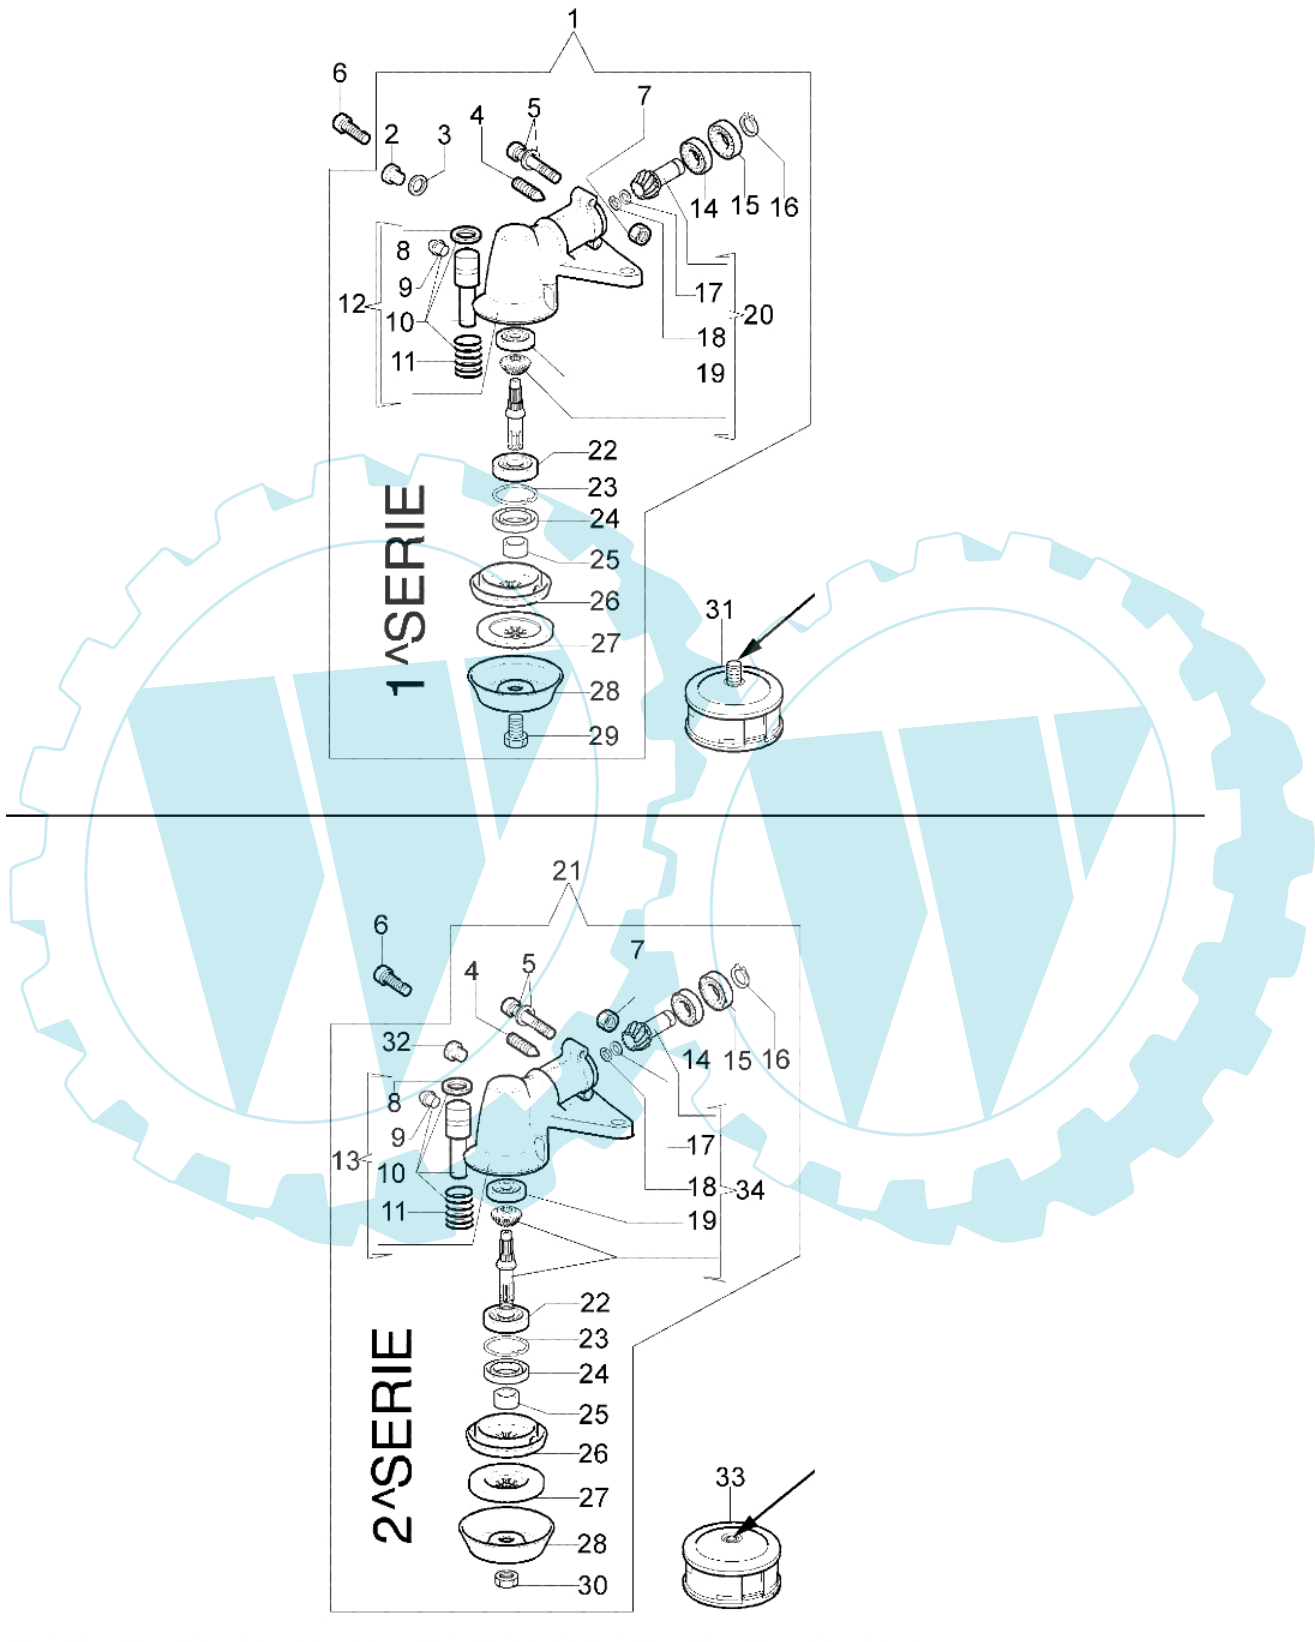

750 MASTER - Getriebe

Bild Nr.	Anz.	Teilenummer	Beschreibung	Technische Nachricht
1	1	61040041A	Klemme	
2	2	61040033	Stosshaempfer	
3	2	3818011A	Kugelscheibe	
4	1	61040036	Deckel	
5	1	61040043	Scheibe	
6	1	61040044	Feder	
7	1	61040136	Deckel	
8	2	3914003	Mutter	
9	1	61040135	Deckel	
10	2	3801016	Schraube	
11	1	61042030	Knopf	
12	1	3918013	Scheibe	
13	1	4098116R	Flexibel welle	
14	1	61040142AR	Schlauch Ø32	
15	2	61040099	Stosshaempfer	
16	1	61040040B	Handgriff	
17	1	61040140R	Griff	
18	1	61040131R	Handgriff	
19	1	61040082A	Gaskabel	
20	1	61040083A	Kabel	
21	1	61040034B	Halter	
22	2	3960029	Schraube	
23	1	4138361R	Feder	
24	1	4174245BR	Gashebel	
25	1	4174246R	Hebel	
26	1	4138360R	Feder	
27	1	4138358R	Schalter	
28	1	61112071	Handgriff	
29	1	4100098BR	Feder	
30	1	3960021	Schraube	
31	1	4138359R	Schalter	
32	1	2317021R	Schalter	
33	1	61042069	Feder kit	

750 MASTER - Kegelradantrieb

Bild Nr.	Anz.	Teilenummer	Beschreibung	Technische Nachricht
1	1	4174265	Kegelradantrieb Ø32	
2	1	4138428	Stopfen	
3	1	4179141	Scheibe	
4	1	3805010	Schraube	
5	1	3801017R	Schraube	
6	1	3819006	Scheibe	
7	1	3912005	Mutter	
8	1	3049002	O-ring	
9	1	3032005	Niete	
10	1	4174338A	Stift	
11	1	4138290	Feder	
12	1	4174285	Getriebe gehause	
13	1	61112057	Getriebe gehause	
14	1	3034010	Lager	
15	1	3035023	Lager	
16	1	3024012	Ring	
17	1	4138311A	Ring	
18	1	3025009	Ring	
19	1	3034218	Lager	
20	1	4191233	Kegelradantrieb	
21	1	61112072R	Kegelradantrieb Ø32	
22	1	3034012R	Lager	
23	1	3025022	Ring	
24	1	3050023R	Kobelring	
25	1	4138668	Distanzstück	
26	1	4191247	Deckel	
27	1	4179088	Flansch	
28	1	4100456R	Schutz	
29	1	61040074AR	Schraube	
30	1	61110075R	Mutter	
31	1	63019007B	Halbautomatischef kpl. Ø3	
32	1	61040071R	Stopfen	
33	1	61112061A	Nylonkopf kpl. Ø3,5	
34	1	61112058	Kegelradantrieb	