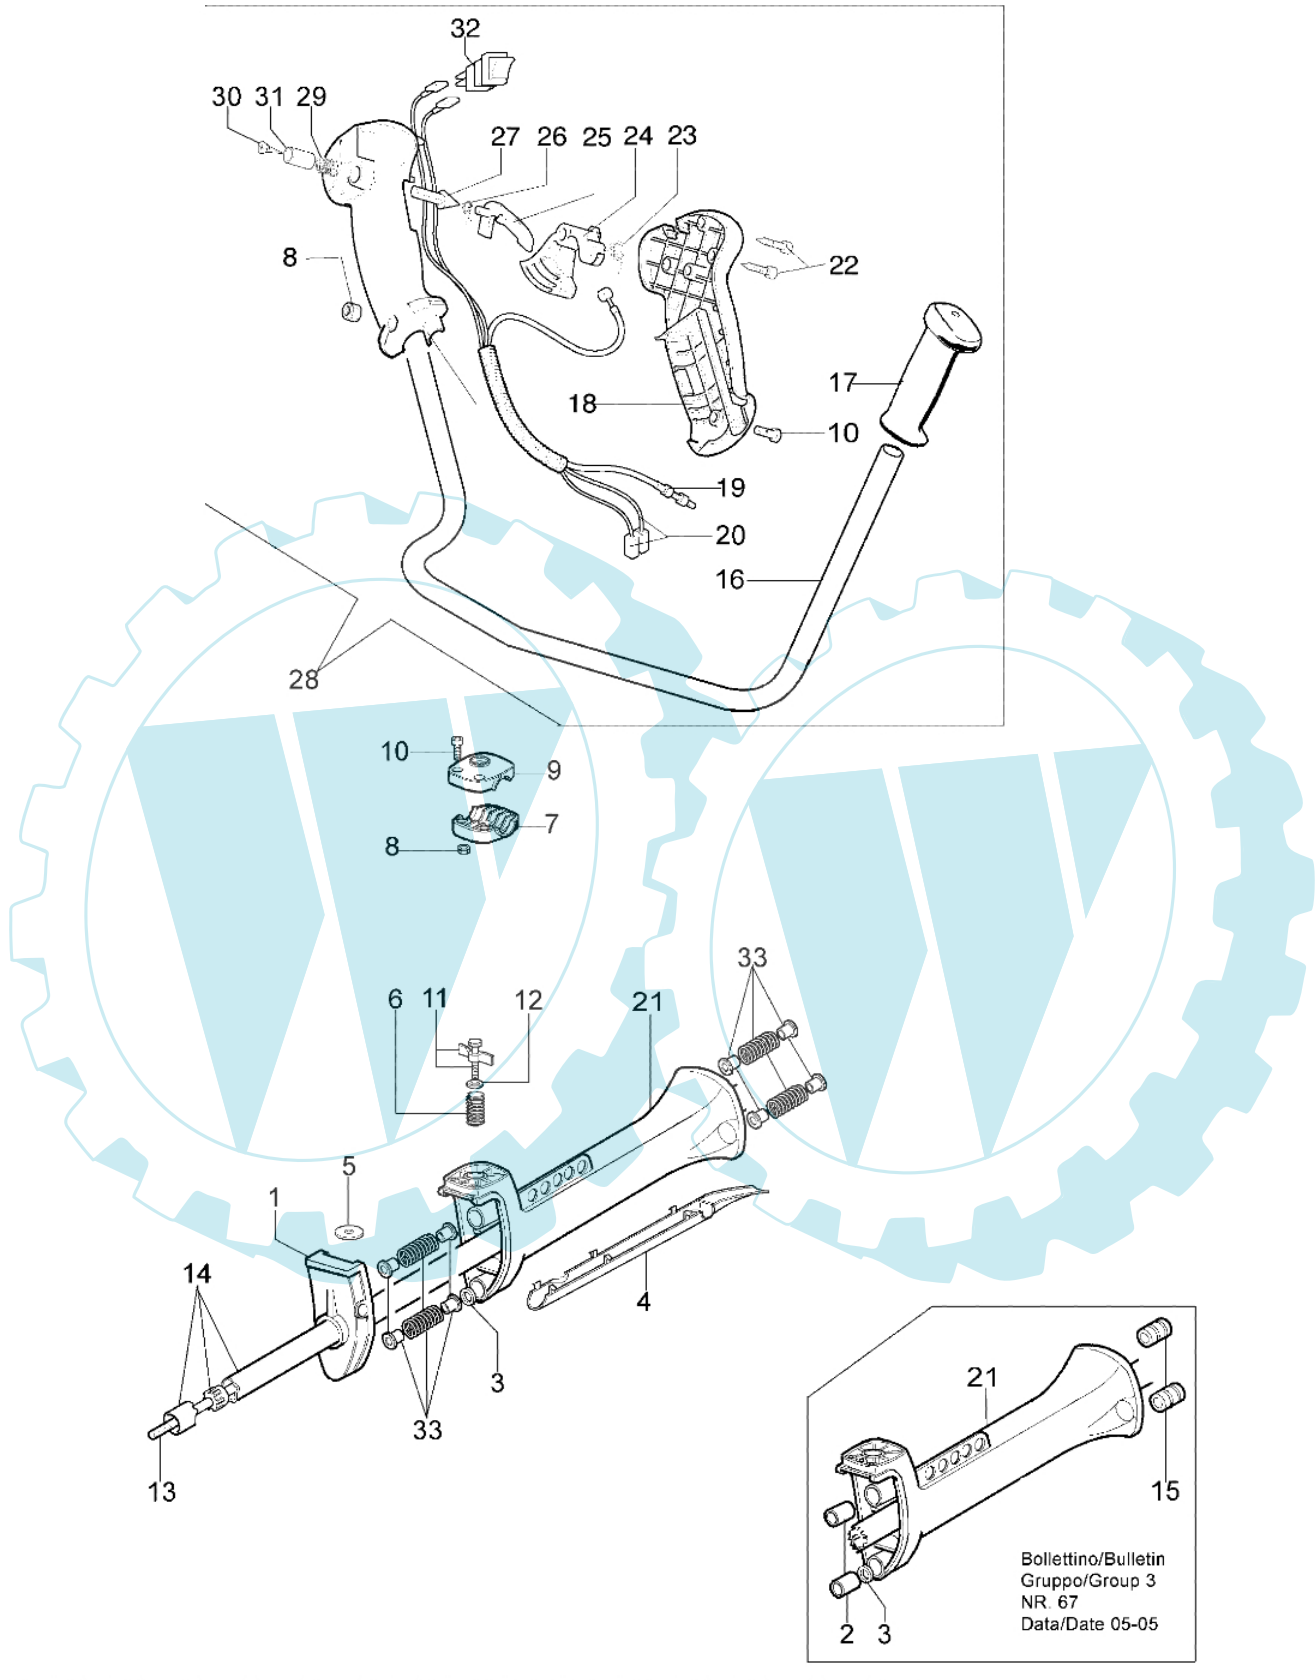

750 MASTER - Getriebe

Bild Nr.	Anz.	Teilenummer	Beschreibung	Technische Nachricht
1	1	61040041A	Klemme	
2	2	61040033	Stosshaempfer	
3	2	3818011A	Kugelscheibe	
4	1	61040036	Deckel	
5	1	61040043	Scheibe	
6	1	61040044	Feder	
7	1	61040136	Deckel	
8	2	3914003	Mutter	
9	1	61040135	Deckel	
10	2	3801016	Schraube	
11	1	61042030	Knopf	
12	1	3918013	Scheibe	
13	1	4098116R	Flexibel welle	
14	1	61040142AR	Schlauch Ø32	
15	2	61040099	Stosshaempfer	
16	1	61040040B	Handgriff	
17	1	61040140R	Griff	
18	1	61040131R	Handgriff	
19	1	61040082A	Gaskabel	
20	1	61040083A	Kabel	
21	1	61040034B	Halter	
22	2	3960029	Schraube	
23	1	4138361R	Feder	
24	1	4174245BR	Gashebel	
25	1	4174246R	Hebel	
26	1	4138360R	Feder	
27	1	4138358R	Schalter	
28	1	61112071	Handgriff	
29	1	4100098BR	Feder	
30	1	3960021	Schraube	
31	1	4138359R	Schalter	
32	1	2317021R	Schalter	
33	1	61042069	Feder kit	

750 MASTER - Kegelradantrieb

Bild Nr.	Anz.	Teilenummer	Beschreibung	Technische Nachricht
1	1	4174265	Kegelradantrieb Ø32	
2	1	4138428	Stopfen	
3	1	4179141	Scheibe	
4	1	3805010	Schraube	
5	1	3801017R	Schraube	
6	1	3819006	Scheibe	
7	1	3912005	Mutter	
8	1	3049002	O-ring	
9	1	3032005	Niete	
10	1	4174338A	Stift	
11	1	4138290	Feder	
12	1	4174285	Getriebe gehause	
13	1	61112057	Getriebe gehause	
14	1	3034010	Lager	
15	1	3035023	Lager	
16	1	3024012	Ring	
17	1	4138311A	Ring	
18	1	3025009	Ring	
19	1	3034218	Lager	
20	1	4191233	Kegelradantrieb	
21	1	61112072R	Kegelradantrieb Ø32	
22	1	3034012R	Lager	
23	1	3025022	Ring	
24	1	3050023R	Kobelring	
25	1	4138668	Distanzstück	
26	1	4191247	Deckel	
27	1	4179088	Flansch	
28	1	4100456R	Schutz	
29	1	61040074AR	Schraube	
30	1	61110075R	Mutter	
31	1	63019007B	Halbautomatischef kpl. Ø3	
32	1	61040071R	Stopfen	
33	1	61112061A	Nylonkopf kpl. Ø3,5	
34	1	61112058	Kegelradantrieb	