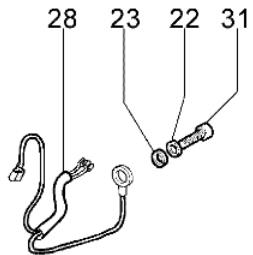

750 MASTER - Starter und kupplung

Bild Nr.	Anz.	Teilenummer	Beschreibung	Technische Nachricht
1	1	3912012	Mutter	
2	4	4175089A	Schraube	
3	1	61042004	Schultz	
4	2	3818011A	Kugelscheibe	
5	1	4191018R	Scheibe	
6	1	3906041	Schraube	
7	1	3918006	Scheibe	
8	1	004000132R	Feder	
9	1	4098073R	Starterseil	
10	1	4191020A	Starter griff	
11	1	006000829	Scheibe	
12	1	61042001B	Starter komplet	
13	1	3933038	Mutter	
14	2	4191016	Klinke	
15	2	4191017A	Feder	
16	2	3064010	Scheibe	
17	2	3024007	Ring	
18	1	4191143	Mitnehmer	
19	1	3916010	Scheibe	
20	1	61110081R	Schwungrad	
21	2	4191027CR	Stift	
22	2	3819006	Scheibe	
23	2	3916005	Scheibe	
24	1	3908032R	Schraube	
25	1	3819010	Scheibe	
26	1	3916006	Scheibe	
27	1	3049005	O-ring	
28	1	61110105	Kabel	
29	1	4098064	Kerzenstecker	
30	1	61110153R	Zündspule	
31	2	3801013	Schraube	
32	4	4175071A	Schraube	
33	1	4191030R	Kettenrad	
34	1	3023008R	Stift	
35	1	3901008	Schraube	
36	1	3035019	Lager	
37	1	3025022	Ring	
38	1	61042060B	Gehäuse	
39	1	3801027	Schraube	
40	1	3914006R	Mutter	
41	1	094100014	Kerzenstecker	
42	1	094600169	Zuendkerze	
43	1	4191021AR	Schwungrad	
44	1	4196142R	Zündspule	
45	1	4191028R	Feder	
46	1	4191153AR	Kupplung